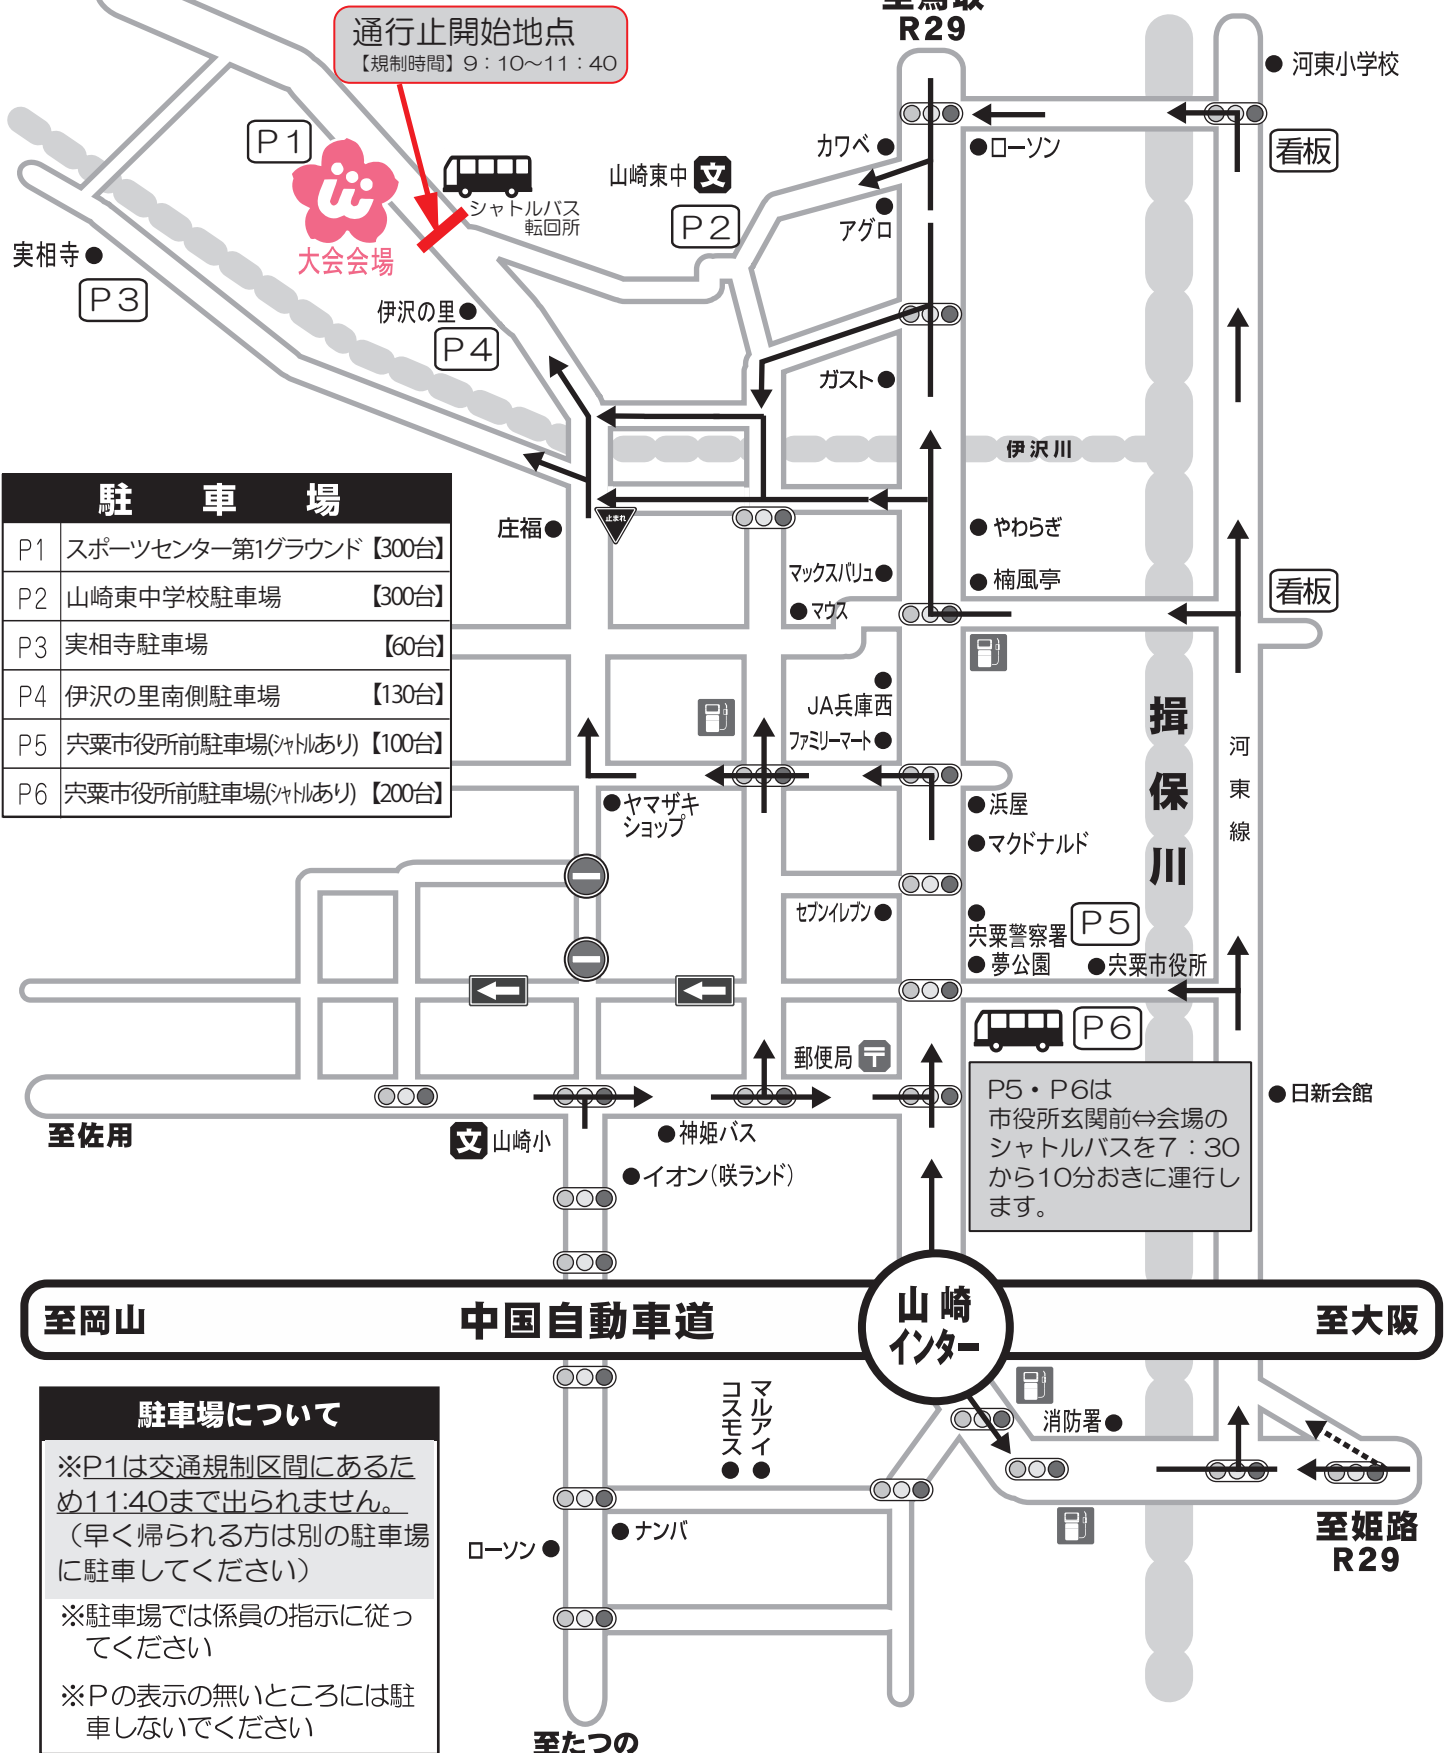

宍粟市さつきマラソン大会 会場・駐車場案内図

山崎東中 [P2] へは河東線がお勧めです。

通行止開始地点
【規制時間】 9:10~11:40

大会会場

駐車場	
P1	スポーツセンター第1グラウンド 【300台】
P2	山崎東中学校駐車場 【300台】
P3	実相寺駐車場 【60台】
P4	伊沢の里南側駐車場 【130台】
P5	宍粟市役所前駐車場(シャトルあり) 【100台】
P6	宍粟市役所前駐車場(シャトルあり) 【200台】

P5・P6は市役所玄関前⇄会場のシャトルバスを7:30から10分おきに運行します。

至佐用

中国自動車道

山崎インター

至大阪

駐車場について

- ※P1は交通規制区間にあるため11:40まで出られません。(早く帰られる方は別の駐車場に駐車してください)
- ※駐車場では係員の指示に従ってください
- ※Pの表示の無いところには駐車しないでください

至たつの

至姫路 R29